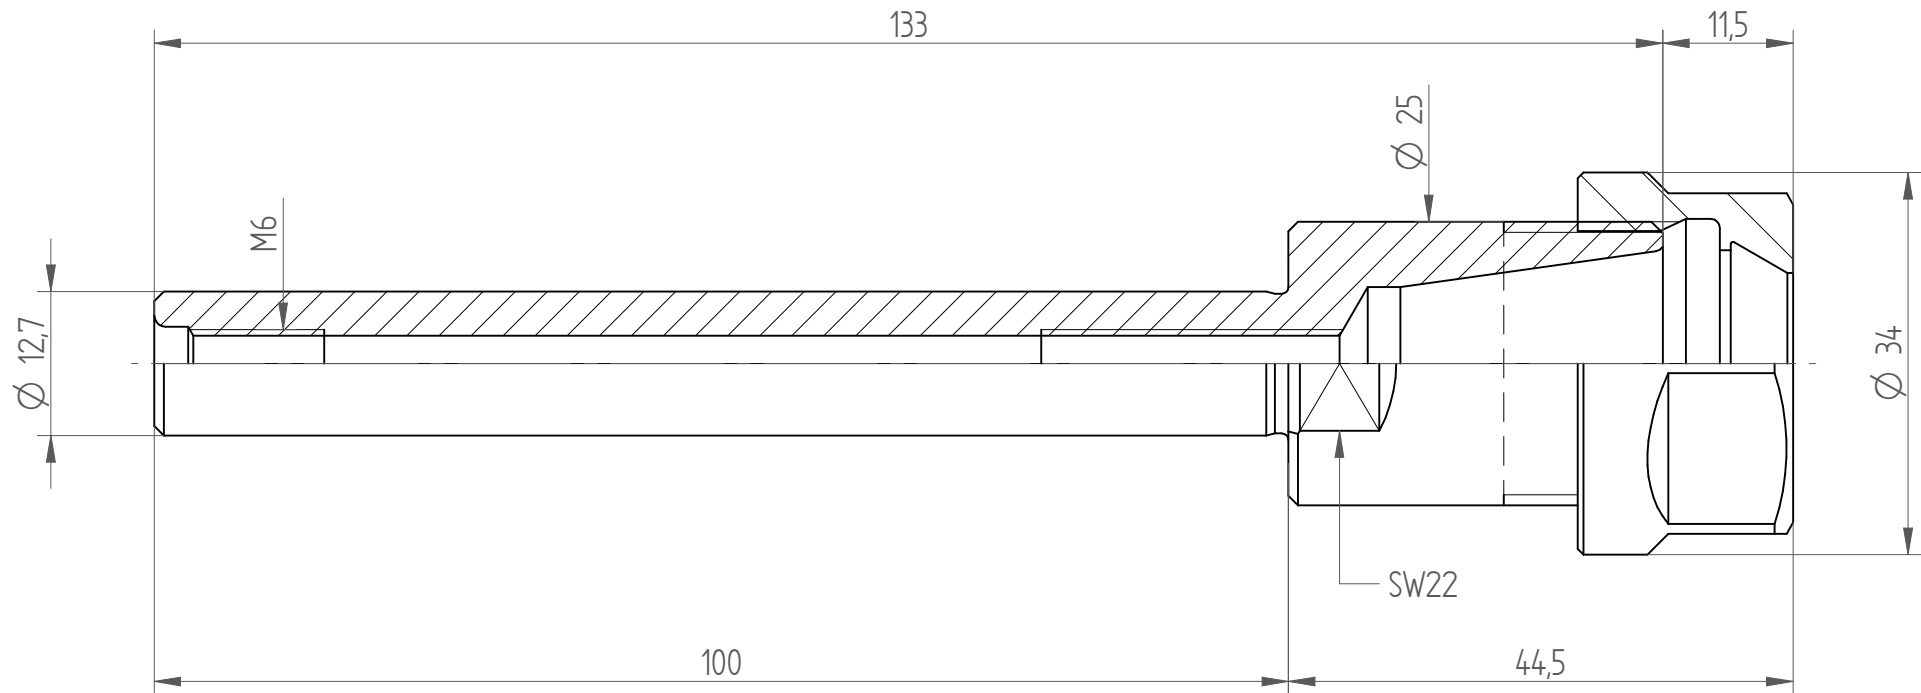

Swiss
Precision
Tools

REGO-FIX®

REGO-FIX AG
Obermattweg 60
4456 Tenniken / Switzerland

Phone +41 61 976 14 66
Fax +41 61 976 14 14
www.rego-fix.com

This is a non-controlled copy. All information given herein is subject to change without notice

The information given herein has been carefully checked and is believed to be correct. REGO-FIX, however, assumes no responsibility or liability for any errors, inaccuracies or omissions that may appear in this drawing

This document is subject to copyright laws. No part of this document may be reproduced or transmitted in any form or any means, electronic or mechanic, for any purpose, without the express written permission of REGO-FIX

Type : CYL1/2"x100_ER20
Part No. : 261312061
Date : 15.10.2014
Scale : 1.5:1